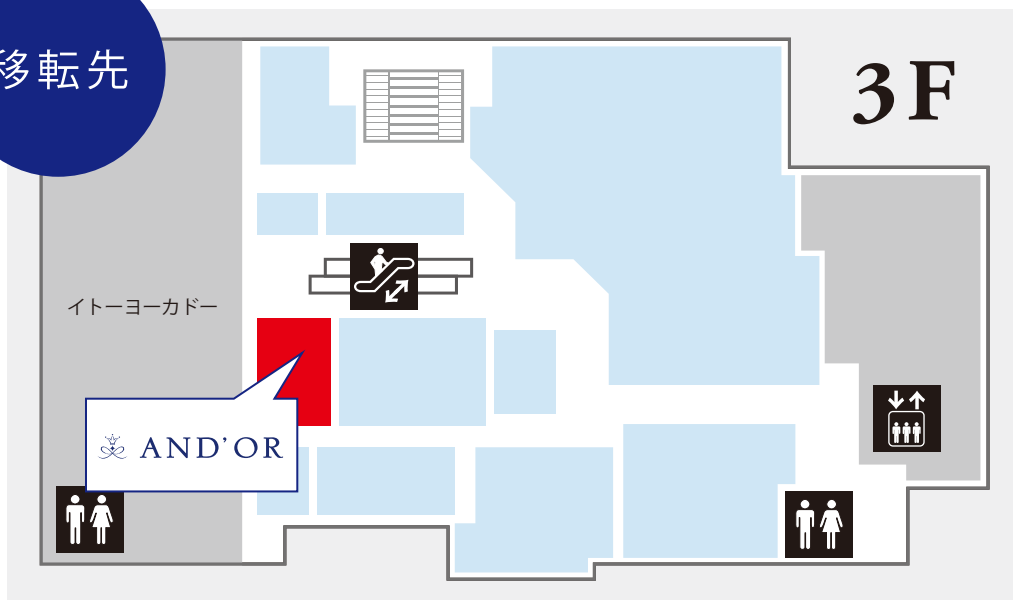

AND'OR

アンドア松戸店

移転

RENEWAL  
OPEN 2.28(FRI)

移転先

プラーレ3階 くだりエスカレーター横に移転しました。