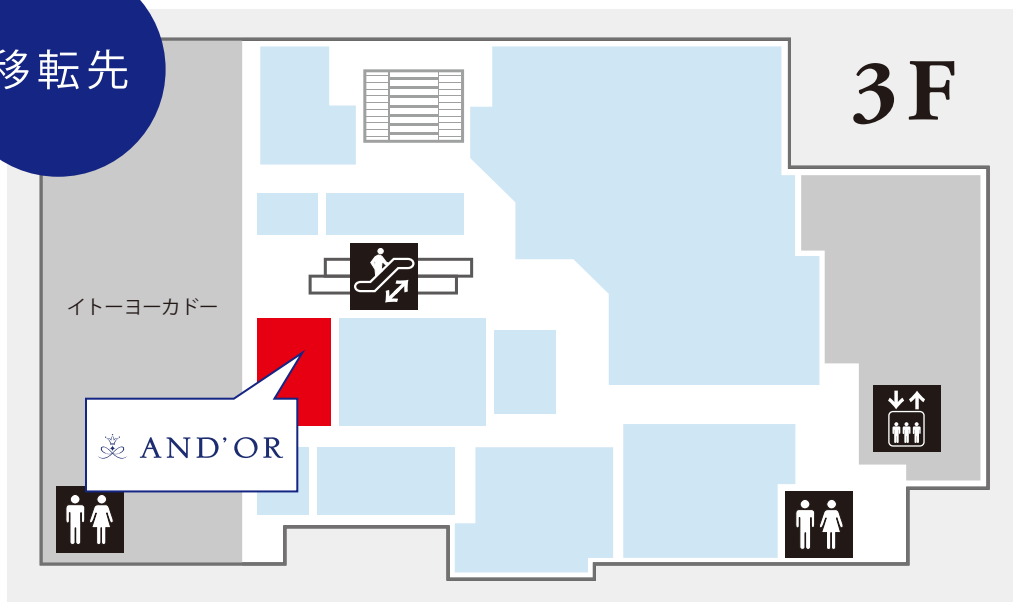

AND'OR

アンドア松戸店

移転

RENEWAL
OPEN 2.28(FRI)

移転先

プラーレ3階 くだりエスカレーター横に移転しました。